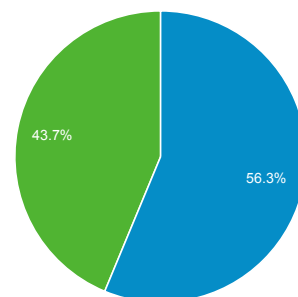

01 feb 2015 - 28 feb 2015

Panoramica del pubblico

Tutte le sessioni
100,00%

Panoramica

■ Returning Visitor ■ New Visitor

Lingua	Sessioni	% Sessioni
1. it	1.667	49,84%
2. it-it	1.525	45,59%
3. en-us	112	3,35%
4. en	12	0,36%
5. es	8	0,24%
6. en-gb	6	0,18%
7. fr	6	0,18%
8. de	4	0,12%
9. es-es	1	0,03%
10. fr-fr	1	0,03%