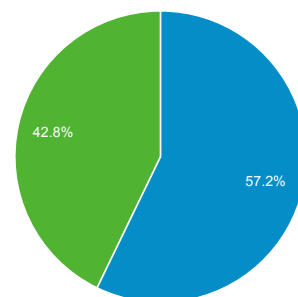

01 mar 2015 - 31 mar 2015

Panoramica del pubblico

Tutte le sessioni
100,00%

Panoramica

Returning Visitor (blue) New Visitor (green)

Lingua	Sessioni	% Sessioni
1. it-it	2.261	49,08%
2. it	2.166	47,02%
3. en-us	130	2,82%
4. en-gb	10	0,22%
5. fr	8	0,17%
6. en	7	0,15%
7. es	6	0,13%
8. zh-cn	4	0,09%
9. (not set)	2	0,04%
10. ca	2	0,04%